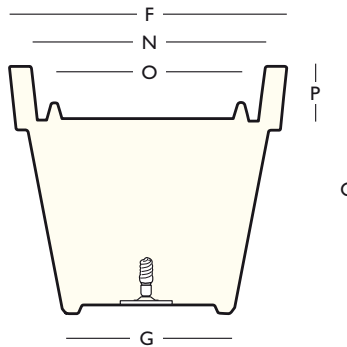

IKON LIGHT INDOOR

Art. 2721 ø cm. 40	Art. 2725 ø cm. 50	Art. 2729 ø cm. 60	Art. 2641 ø cm. 80	Art. 2653 ø cm. 100	Art. 2657 ø cm. 120
C cm. 36	C cm. 44	C cm. 53	C cm. 71	C cm. 89	C cm. 107
F cm. 40	F cm. 50	F cm. 60	F cm. 80	F cm. 100	F cm. 120
G cm. 23	G cm. 29	G cm. 35	G cm. 47	G cm. 59	G cm. 72
N cm. 34	N cm. 43	N cm. 52	N cm. 69	N cm. 86	N cm. 103
O cm. 25	O cm. 30	O cm. 37	O cm. 50	O cm. 62	O cm. 75
P cm.	P cm. 8,4	P cm. 10	P cm. 13	P cm. 18	P cm. 22